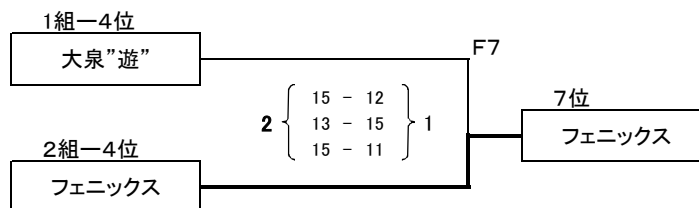

◆シルバーの部 順位決定戦

◆シルバーの部 優勝決定戦 Eコート

◆シルバーの部 3位決定戦 Eコート

◆シルバーの部 順位決定戦

◆シルバーの部 5位決定戦 Fコート

◆シルバーの部 7位決定戦 Fコート

◆ゴールドの部 予選 1組 Iコート

採点P: 勝=2点 負・失格=1点 棄権、没収=0点