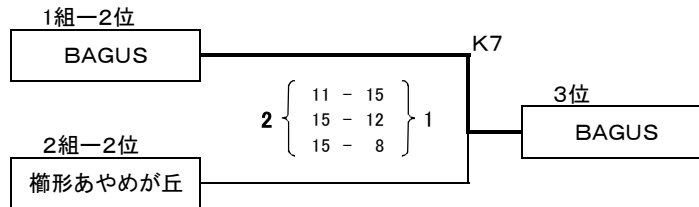

◆ファミリーの部 予選 2組 Lコート

採点P: 勝=2点 負・失格=1点 棄権、没収=0点

No.	No.	5	6	7	8	勝	負・引	棄・没	採点	得セット	失セット	得点	失点	順位
	2組	楡形あやめが丘 (山梨県)	ハンドタイガース B (神奈川県)	厚 愛 (神奈川県)	AKASHIオーシャンズ (東京都)									
5	楡形あやめが丘 (山梨県)		○ ① 2 { 15 - 6 } 0 15 - 5 } - } 30 11	● ③ 1 { 16 - 14 } 2 10 - 15 } 16 - 17 } 42 46	○ ⑤ 2 { 16 - 14 } 0 15 - 11 } - } 31 25	2	1	5	5	2	103	82	2	
6	ハンドタイガース B (神奈川県)	● ① 0 { 6 - 15 } 2 5 - 15 } - } 11 30		● ⑥ 0 { 10 - 15 } 2 9 - 15 } - } 19 30	● ④ 1 { 15 - 6 } 2 6 - 15 } 9 - 15 } 30 36	0	3	3	1	6	60	96	4	
7	厚 愛 (神奈川県)	○ ③ 2 { 14 - 16 } 1 15 - 10 } 17 - 16 } 46 42	○ ⑥ 2 { 15 - 10 } 0 15 - 9 } - } 30 19		○ ② 2 { 15 - 10 } 0 15 - 13 } - } 30 23	3	0	6	6	1	106	84	1	
8	AKASHIオーシャンズ (東京都)	● ⑤ 0 { 14 - 16 } 2 11 - 15 } - } 25 31	○ ④ 2 { 6 - 15 } 1 15 - 6 } 15 - 9 } 36 30	● ② 0 { 10 - 15 } 2 13 - 15 } - } 23 30		1	2	4	2	5	84	91	3	

◆ファミリーの部 順位決定戦

◆ファミリーの部 優勝決定戦 Kコート

◆ファミリーの部 3位決定戦 Kコート

◆ファミリーの部 順位決定戦

◆ファミリーの部 5位決定戦 Lコート

◆ファミリーの部 7位決定戦 Lコート

◆フリーの部 予選 1組

Aコート