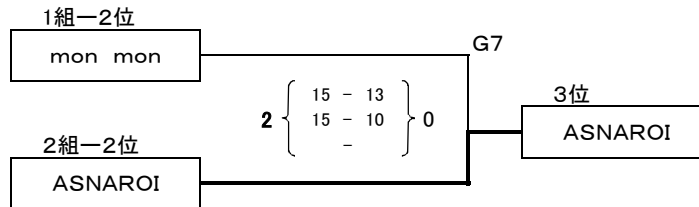

No.	No. 1組	1	2	3	4	勝	負・引	棄・没	採点	得セット	失セット	得点	失点	順位
		イースター (山梨県)	ビーバース (東京都)	mon mon (神奈川県)	高崎だるま (群馬県)									
1	イースター (山梨県)		● ① 1 { 15 - 10 } 2 10 - 15 12 - 15 37 40	● ③ 0 { 9 - 15 } 2 6 - 15 - 15 30	● ⑤ 0 { 5 - 15 } 2 12 - 15 - 17 30	0	3	3	1	6	69	100	4	
2	ビーバース (東京都)	○ ① 2 { 10 - 15 } 1 15 - 10 15 - 12 40 37		● ⑥ 1 { 17 - 16 } 2 8 - 15 9 - 15 34 46	● ④ 0 { 6 - 15 } 2 11 - 15 - 17 30	1	2	4	3	5	91	113	3	
3	mon mon (神奈川県)	○ ③ 2 { 15 - 9 } 0 15 - 6 - 30 15	○ ⑥ 2 { 16 - 17 } 1 15 - 8 15 - 9 46 34		● ② 1 { 15 - 8 } 2 13 - 15 13 - 15 41 38	2	1	5	5	3	117	87	2	
4	高崎だるま (群馬県)	○ ⑤ 2 { 15 - 5 } 0 15 - 12 - 30 17	○ ④ 2 { 15 - 6 } 0 15 - 11 - 30 17	○ ② 2 { 8 - 15 } 1 15 - 13 15 - 13 38 41		3	0	6	6	1	98	75	1	

◆レディースの部 予選 2組 Hコート

採点P: 勝=2点 負・失格=1点 棄権、没収=0点

No.	No. 2組	5	6	7	8	勝	負・引	棄・没	採点	得セット	失セット	得点	失点	順位
		ASNAROI (埼玉県)	ハッピー-SVC (千葉県)	グリーンズ (茨城県)	SMAK (栃木県)									
5	ASNAROI (埼玉県)		● ① 0 { 13 - 15 } 2 13 - 15 - 26 30	○ ③ 2 { 17 - 15 } 1 13 - 15 15 - 8 45 38	○ ⑤ 2 { 13 - 15 } 1 15 - 6 15 - 7 43 28	2	1	5	4	4	114	96	2	
6	ハッピー-SVC (千葉県)	○ ① 2 { 15 - 13 } 0 15 - 13 - 30 26		○ ⑥ 2 { 15 - 9 } 0 15 - 10 - 30 19	○ ④ 2 { 13 - 15 } 1 17 - 15 - 45 39	3	0	6	6	1	105	84	1	
7	グリーンズ (茨城県)	● ③ 1 { 15 - 17 } 2 15 - 13 8 - 15 38 45	● ⑥ 0 { 9 - 15 } 2 10 - 15 - 19 30		● ② 0 { 10 - 15 } 2 12 - 15 - 22 30	0	3	3	1	6	79	105	4	
8	SMAK (栃木県)	● ⑤ 1 { 15 - 13 } 2 6 - 15 7 - 15 28 43	● ④ 1 { 15 - 13 } 2 9 - 15 15 - 17 39 45	○ ② 2 { 15 - 10 } 0 15 - 12 - 30 22		1	2	4	4	4	97	110	3	

◆レディースの部 順位決定戦

◆レディースの部 優勝決定戦 Gコート

◆レディースの部 3位決定戦 Gコート

◆レディースの部 順位決定戦

◆レディースの部 5位決定戦 Hコート

◆レディースの部 7位決定戦 Hコート