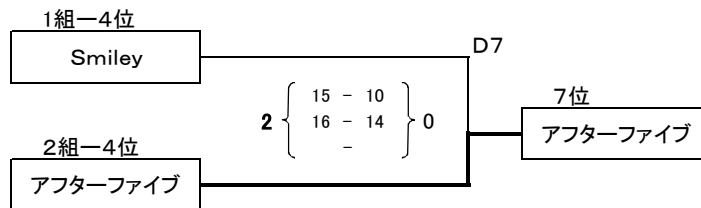

◆ブロンズの部 順位決定戦

◆ブロンズの部 優勝決定戦 Cコート

◆ブロンズの部 3位決定戦 Cコート

◆ブロンズの部 順位決定戦

◆ブロンズの部 5位決定戦 Dコート

◆ブロンズの部 7位決定戦 Dコート

◆シルバーの部 予選 1組 Eコート

採点P: 勝=2点 負・失格=1点 棄権、没収=0点