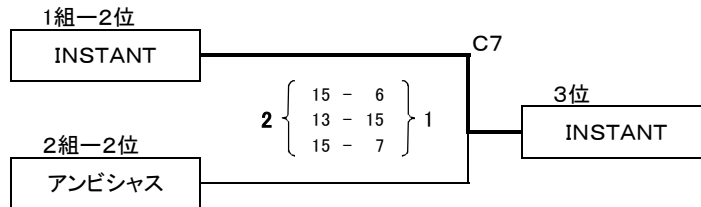

◆ブロンズの部 3位決定戦 Cコート