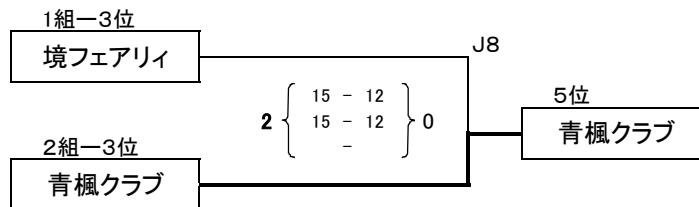

◆ゴールドの部 予選 2組 Jコート

採点P: 勝=2点 負・失格=1点 棄権、没収=0点

No.	No.	5	6	7	8	勝	負・引	棄・没	採点	得セット	失セット	得点	失点	順位
	2組	サマンサ (埼玉県)	あつぎクラブ (神奈川県)	青楓クラブ (山梨県)	厚生年金クラブ (東京都)									
5	サマンサ (埼玉県)		● ① 0 { 12 - 15 / 6 - 15 } 2 18 30	● ③ 1 { 15 - 9 / 16 - 17 } 2 41 41	● ⑤ 1 { 12 - 15 / 15 - 13 } 2 35 43	3		3	2	6	94	114	4	
6	あつぎクラブ (神奈川県)	○ ① 2 { 15 - 12 / 15 - 6 } 0 30 18		○ ⑥ 2 { 16 - 14 / 15 - 6 } 0 31 20	○ ④ 2 { 15 - 9 / 15 - 4 } 0 30 13	0		6	6	0	91	51	1	
7	青楓クラブ (山梨県)	○ ③ 2 { 9 - 15 / 17 - 16 } 1 41 41	● ⑥ 0 { 14 - 16 / 6 - 15 } 2 20 31		● ② 1 { 6 - 15 / 16 - 14 } 2 36 45	2		4	3	5	97	117	3	
8	厚生年金クラブ (東京都)	○ ⑤ 2 { 15 - 12 / 13 - 15 } 1 43 35	● ④ 0 { 9 - 15 / 4 - 15 } 2 13 30	○ ② 2 { 15 - 6 / 14 - 16 } 1 45 36		1		5	4	4	101	101	2	

◆ゴールドの部 順位決定戦

◆ゴールドの部 優勝決定戦 I コート

◆ゴールドの部 3位決定戦 I コート

◆ゴールドの部 順位決定戦

◆ゴールドの部 5位決定戦 Jコート

◆ゴールドの部 7位決定戦 Jコート

◆レディースの部 予選 1組 Gコート

採点P: 勝=2点 負・失格=1点 棄権、没収=0点