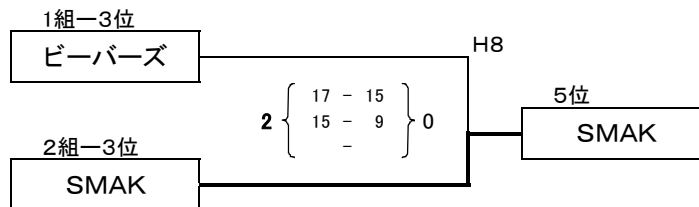

◆レディースの部 予選 2組 Hコート

採点P: 勝=2点 負・失格=1点 棄権、没収=0点

No.	No. 2組	5	6	7	8	勝	負・引	棄・没	採点	得セット	失セット	得点	失点	順位
		ASNAROI (埼玉県)	ハッピー-SVC (千葉県)	グリーンズ (茨城県)	SMAK (栃木県)									
5	ASNAROI (埼玉県)		● ① 0 { 13 - 15 } 2 13 - 15 - 26 30	○ ③ 2 { 17 - 15 } 1 13 - 15 15 - 8 45 38	○ ⑤ 2 { 13 - 15 } 1 15 - 6 15 - 7 43 28	2	1	5	4	4	114	96	2	
6	ハッピー-SVC (千葉県)	○ ① 2 { 15 - 13 } 0 15 - 13 - 30 26		○ ⑥ 2 { 15 - 9 } 0 15 - 10 - 30 19	○ ④ 2 { 13 - 15 } 1 17 - 15 - 45 39	3	0	6	6	1	105	84	1	
7	グリーンズ (茨城県)	● ③ 1 { 15 - 17 } 2 15 - 13 8 - 15 38 45	● ⑥ 0 { 9 - 15 } 2 10 - 15 - 19 30		● ② 0 { 10 - 15 } 2 12 - 15 - 22 30	0	3	3	1	6	79	105	4	
8	SMAK (栃木県)	● ⑤ 1 { 15 - 13 } 2 6 - 15 7 - 15 28 43	● ④ 1 { 15 - 13 } 2 9 - 15 15 - 17 39 45	○ ② 2 { 15 - 10 } 0 15 - 12 - 30 22		1	2	4	4	4	97	110	3	

◆レディースの部 順位決定戦

◆レディースの部 優勝決定戦 Gコート

◆レディースの部 3位決定戦 Gコート

◆レディースの部 順位決定戦

◆レディースの部 5位決定戦 Hコート

◆レディースの部 7位決定戦 Hコート