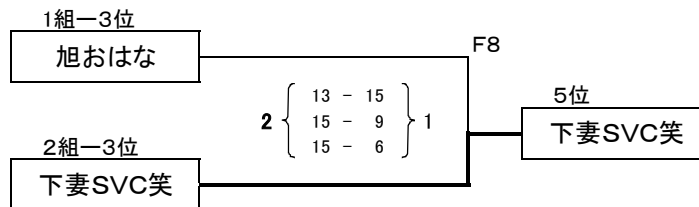

◆シルバーの部 予選 2組 Fコート

採点P: 勝=2点 負・失格=1点 棄権、没収=0点

No.	No. 2組	5	6	7	8	勝	負・引	棄・没	採点	得セット	失セット	得点	失点	順位
		フェニックス (栃木県)	SAIWAI (千葉県)	下妻SVC笑 (茨城県)	ZEAL (東京都)									
5	フェニックス (栃木県)		● ① 1 { 15-11, 8-15 } 2 35 41	● ③ 0 { 8-15, 6-15 } 2 14 30	● ⑤ 1 { 12-15, 15-10 } 2 33 40	0	3		3	2	6	82	111	4
6	SAIWAI (千葉県)	○ ① 2 { 11-15, 15-8 } 0 41 35		○ ⑥ 2 { 15-13, 17-15 } 0 32 28	○ ④ 2 { 9-15, 15-12 } 1 39 40	3	0		6	6	1	112	103	1
7	下妻SVC笑 (茨城県)	○ ③ 2 { 15-8, 15-6 } 0 30 14	● ⑥ 0 { 13-15, 15-17 } 2 28 32		● ② 1 { 16-14, 9-15 } 2 40 46	1	2		4	3	4	98	92	3
8	ZEAL (東京都)	○ ⑤ 2 { 15-12, 10-15 } 1 40 33	● ④ 1 { 15-9, 12-15 } 2 40 39	○ ② 2 { 14-16, 15-9 } 1 46 40		2	1		5	5	4	126	112	2

◆シルバーの部 順位決定戦

◆シルバーの部 優勝決定戦 Eコート

◆シルバーの部 3位決定戦 Eコート

◆シルバーの部 順位決定戦

◆シルバーの部 5位決定戦 Fコート

◆シルバーの部 7位決定戦 Fコート

◆ゴールドの部 予選 1組 Iコート

採点P: 勝=2点 負・失格=1点 棄権、没収=0点

No.	No.	1	2	3	4	勝	負・引	棄・没	採点	得セット	失セット	得点	失点	順位
	1組	野木SVK (栃木県)	リラ日立 (茨城県)	境 フェアリー (群馬県)	クローバーズ (千葉県)									
1	野木SVK (栃木県)		● ① 0 { 9 - 15 / 7 - 15 } 2 16 30	○ ③ 2 { 16 - 14 / 15 - 9 } 0 31 23	○ ⑤ 2 { 15 - 8 / 17 - 15 } 0 32 23	1		5	4	2	79	76	2	
2	リラ日立 (茨城県)	○ ① 2 { 15 - 9 / 15 - 7 } 0 30 16		○ ⑥ 2 { 12 - 15 / 15 - 13 } 1 42 38	○ ④ 2 { 15 - 9 / 11 - 15 } 1 41 36	0		6	6	2	113	90	1	
3	境 フェアリー (群馬県)	● ③ 2 { 14 - 16 / 9 - 15 } 0 23 31	● ⑥ 1 { 15 - 12 / 13 - 15 } 2 38 42		○ ② 2 { 15 - 11 / 15 - 12 } 0 30 23	2		4	5	2	91	96	3	
4	クローバーズ (千葉県)	● ⑤ 0 { 8 - 15 / 15 - 17 } 2 23 32	● ④ 1 { 9 - 15 / 15 - 11 } 2 36 41	● ② 0 { 11 - 15 / 12 - 15 } 2 23 30		3		3	1	6	82	103	4	