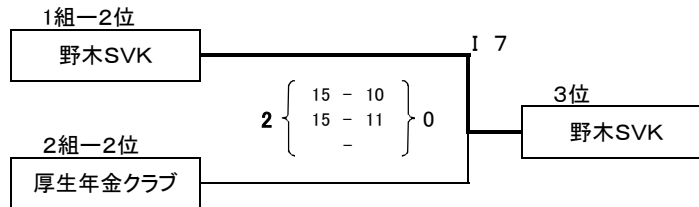

No.	No.	1	2	3	4	勝	負・引	棄・没	採点	得セット	失セット	得点	失点	順位
	1組	野木SVK (栃木県)	リラ日立 (茨城県)	境 フェアリー (群馬県)	クローバーズ (千葉県)									
1	野木SVK (栃木県)		● ① 0 { 9 - 15 / 7 - 15 } 2 16 30	○ ③ 2 { 16 - 14 / 15 - 9 } 0 31 23	○ ⑤ 2 { 15 - 8 / 17 - 15 } 0 32 23	1		5	4	2	79	76	2	
2	リラ日立 (茨城県)	○ ① 2 { 15 - 9 / 15 - 7 } 0 30 16		○ ⑥ 2 { 12 - 15 / 15 - 13 } 1 42 38	○ ④ 2 { 15 - 9 / 11 - 15 } 1 41 36	0		6	6	2	113	90	1	
3	境 フェアリー (群馬県)	● ③ 2 { 14 - 16 / 9 - 15 } 0 23 31	● ⑥ 1 { 15 - 12 / 13 - 15 } 2 38 42		○ ② 2 { 15 - 11 / 15 - 12 } 0 30 23	2		4	5	2	91	96	3	
4	クローバーズ (千葉県)	● ⑤ 0 { 8 - 15 / 15 - 17 } 2 23 32	● ④ 1 { 9 - 15 / 15 - 11 } 2 36 41	● ② 0 { 11 - 15 / 12 - 15 } 2 23 30		3		3	1	6	82	103	4	

◆ゴールドの部 予選 2組 Jコート

採点P: 勝=2点 負・失格=1点 棄権、没収=0点

No.	No.	5	6	7	8	勝	負・引	棄・没	採点	得セット	失セット	得点	失点	順位
	2組	サマンサ (埼玉県)	あつぎクラブ (神奈川県)	青楓クラブ (山梨県)	厚生年金クラブ (東京都)									
5	サマンサ (埼玉県)		● ① 0 { 12 - 15 / 6 - 15 } 2 18 30	● ③ 1 { 15 - 9 / 16 - 17 } 2 41 41	● ⑤ 1 { 12 - 15 / 15 - 13 } 2 35 43	3		3	2	6	94	114	4	
6	あつぎクラブ (神奈川県)	○ ① 2 { 15 - 12 / 15 - 6 } 0 30 18		○ ⑥ 2 { 16 - 14 / 15 - 6 } 0 31 20	○ ④ 2 { 15 - 9 / 15 - 4 } 0 30 13	0		6	6	0	91	51	1	
7	青楓クラブ (山梨県)	○ ③ 2 { 9 - 15 / 17 - 16 } 1 41 41	● ⑥ 0 { 14 - 16 / 6 - 15 } 2 20 31		● ② 1 { 6 - 15 / 16 - 14 } 2 36 45	2		4	3	5	97	117	3	
8	厚生年金クラブ (東京都)	○ ⑤ 2 { 15 - 12 / 13 - 15 } 1 43 35	● ④ 0 { 9 - 15 / 4 - 15 } 2 13 30	○ ② 2 { 15 - 6 / 14 - 16 } 1 45 36		1		5	4	4	101	101	2	

◆ゴールドの部 順位決定戦

◆ゴールドの部 優勝決定戦 I コート

◆ゴールドの部 3位決定戦 I コート

◆ゴールドの部 順位決定戦

◆ゴールドの部 5位決定戦 Jコート

◆ゴールドの部 7位決定戦 Jコート

◆レディースの部 予選 1組 Gコート

採点P: 勝=2点 負・失格=1点 棄権、没収=0点