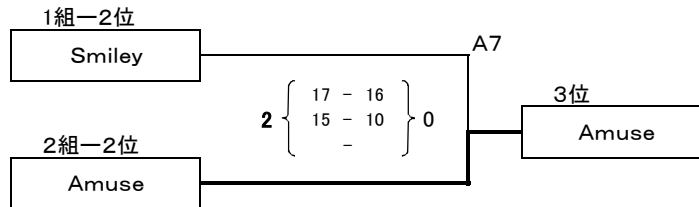

◆フリーの部 3位決定戦 Aコート