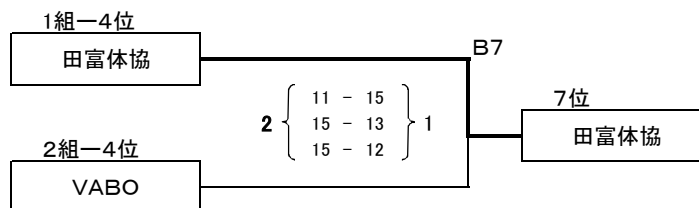

◆フリーの部 順位決定戦

◆フリーの部 優勝決定戦 Aコート

◆フリーの部 3位決定戦 Aコート

◆フリーの部 順位決定戦

◆フリーの部 5位決定戦 Bコート

◆フリーの部 7位決定戦 Bコート

◆ブロンズの部 予選 1組 Cコート

採点P: 勝=2点 負・失格=1点 棄権、没収=0点

No.	No. 1組	1	2	3	4	勝	負・引	棄・没	採点	得セット	失セット	得点	失点	順位
		INSTANT (千葉県)	Smiley (茨城県)	ZERO (栃木県)	ルパン (山梨県)									
1	INSTANT (千葉県)		○ ① 2 { 15 - 8 } 0 15 - 11 } - } 30 19	● ③ 1 { 7 - 15 } 2 15 - 12 } 12 - 15 } 34 42	○ ⑤ 2 { 15 - 11 } 1 8 - 15 } 15 - 10 } 38 36	1			5	5	3	102	97	2
2	Smiley (茨城県)	● ① 0 { 8 - 15 } 2 11 - 15 } - } 19 30		● ⑥ 0 { 11 - 15 } 2 6 - 15 } - } 17 30	● ④ 0 { 11 - 15 } 2 14 - 16 } - } 25 31	3			3	0	6	61	91	4
3	ZERO (栃木県)	○ ③ 2 { 15 - 7 } 1 12 - 15 } 15 - 12 } 42 34	○ ⑥ 2 { 15 - 11 } 0 15 - 6 } - } 30 17		● ② 0 { 9 - 15 } 2 11 - 15 } - } 20 30	1			5	4	3	92	81	3
4	ルパン (山梨県)	● ⑤ 1 { 11 - 15 } 2 15 - 8 } 10 - 15 } 36 38	○ ④ 2 { 15 - 11 } 0 16 - 14 } - } 31 25	○ ② 2 { 15 - 9 } 0 15 - 11 } - } 30 20		1			5	5	2	97	83	1