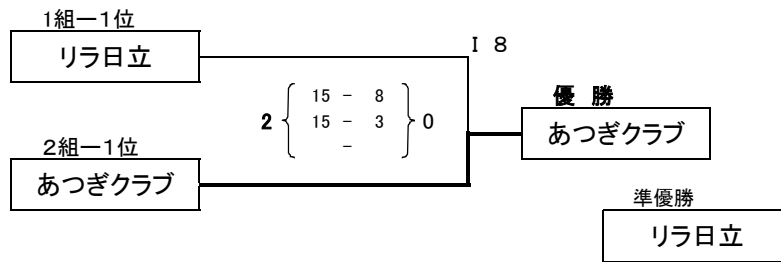

◆ゴールドの部 順位決定戦

◆ゴールドの部 優勝決定戦 I コート