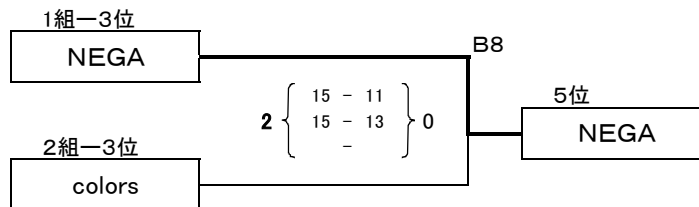

◆フリーの部 順位決定戦

◆フリーの部 優勝決定戦 Aコート

◆フリーの部 3位決定戦 Aコート

◆フリーの部 順位決定戦

◆フリーの部 5位決定戦 Bコート

◆フリーの部 7位決定戦 Bコート

◆ブロンズの部 予選 1組 Cコート

採点P: 勝=2点 負・失格=1点 棄権、没収=0点

No.	No. 1組	1	2	3	4	勝	負・引	棄・没	採点	得セット	失セット	得点	失点	順位
		INSTANT (千葉県)	Smiley (茨城県)	ZERO (栃木県)	ルパン (山梨県)									
1	INSTANT (千葉県)		○ ① 2 { 15 - 8 } 0 15 - 11 } - } 30 19	● ③ 1 { 7 - 15 } 2 15 - 12 } 12 - 15 } 34 42	○ ⑤ 2 { 15 - 11 } 1 8 - 15 } 15 - 10 } 38 36	1			5	5	3	102	97	2
2	Smiley (茨城県)	● ① 0 { 8 - 15 } 2 11 - 15 } - } 19 30		● ⑥ 0 { 11 - 15 } 2 6 - 15 } - } 17 30	● ④ 0 { 11 - 15 } 2 14 - 16 } - } 25 31	3			3	0	6	61	91	4
3	ZERO (栃木県)	○ ③ 2 { 15 - 7 } 1 12 - 15 } 15 - 12 } 42 34	○ ⑥ 2 { 15 - 11 } 0 15 - 6 } - } 30 17		● ② 0 { 9 - 15 } 2 11 - 15 } - } 20 30	1			5	4	3	92	81	3
4	ルパン (山梨県)	● ⑤ 1 { 11 - 15 } 2 15 - 8 } 10 - 15 } 36 38	○ ④ 2 { 15 - 11 } 0 16 - 14 } - } 31 25	○ ② 2 { 15 - 9 } 0 15 - 11 } - } 30 20		1			5	5	2	97	83	1