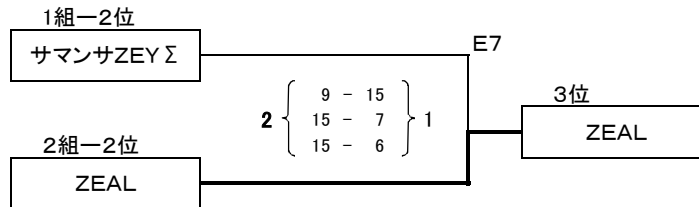

◆シルバーの部 予選 2組 Fコート

採点P: 勝=2点 負・失格=1点 棄権、没収=0点

No.	No. 2組	5	6	7	8	勝	負・引	棄・没	採点	得セット	失セット	得点	失点	順位
		フェニックス (栃木県)	SAIWAI (千葉県)	下妻SVC笑 (茨城県)	ZEAL (東京都)									
5	フェニックス (栃木県)		● ① 1 { 15-11, 8-15 } 2 35 41	● ③ 0 { 8-15, 6-15 } 2 14 30	● ⑤ 1 { 12-15, 15-10 } 2 33 40	0	3		3	2	6	82	111	4
6	SAIWAI (千葉県)	○ ① 2 { 11-15, 15-8 } 0 41 35		○ ⑥ 2 { 15-13, 17-15 } 0 32 28	○ ④ 2 { 9-15, 15-12 } 1 39 40	3	0		6	6	1	112	103	1
7	下妻SVC笑 (茨城県)	○ ③ 2 { 15-8, 15-6 } 0 30 14	● ⑥ 0 { 13-15, 15-17 } 2 28 32		● ② 1 { 16-14, 9-15 } 2 40 46	1	2		4	3	4	98	92	3
8	ZEAL (東京都)	○ ⑤ 2 { 15-12, 10-15 } 1 40 33	● ④ 1 { 15-9, 12-15 } 2 40 39	○ ② 2 { 14-16, 15-9 } 1 46 40		2	1		5	5	4	126	112	2

◆シルバーの部 順位決定戦

◆シルバーの部 優勝決定戦 Eコート

◆シルバーの部 3位決定戦 Eコート

◆シルバーの部 順位決定戦

◆シルバーの部 5位決定戦 Fコート

◆シルバーの部 7位決定戦 Fコート

◆ゴールドの部 予選 1組 Iコート

採点P: 勝=2点 負・失格=1点 棄権、没収=0点