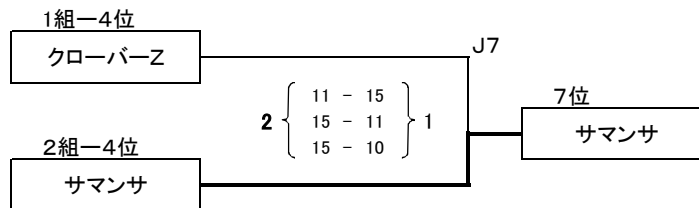

◆ゴールドの部 順位決定戦

◆ゴールドの部 優勝決定戦 I コート

◆ゴールドの部 3位決定戦 I コート

◆ゴールドの部 順位決定戦

◆ゴールドの部 5位決定戦 Jコート

◆ゴールドの部 7位決定戦 Jコート

◆レディースの部 予選 1組 Gコート

採点P: 勝=2点 負・失格=1点 棄権、没収=0点